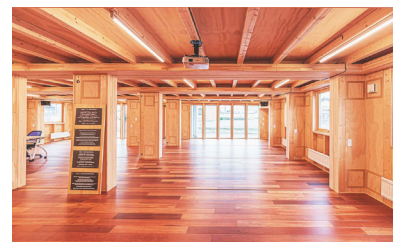

用途が
広い

無垢を
使用

店舗・オフィス

オフィスや店舗、短期間の事業拠点など
ビジネススペースとして利用できます。

基本 20フィート※と 40フィート※で、フレ
キシブルに組合せが可能。高さは3階ま
で、ヨコは10連結以上でも可能。

※ 20フィート▶6m 40フィート▶12m

防災・まちづくりトータルプランナー

【販売先】