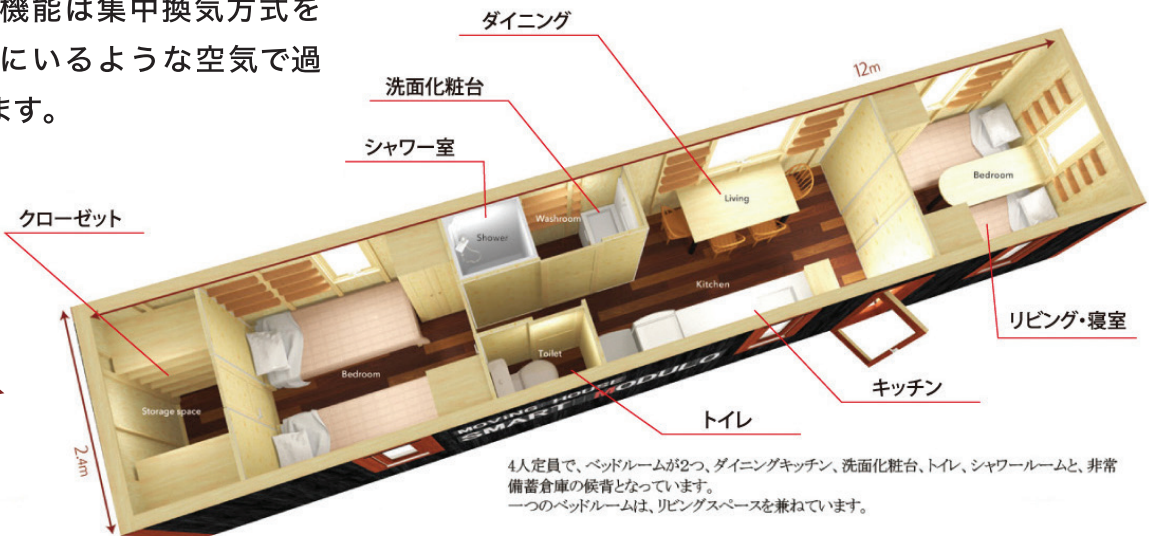

ムービングハウス 移動式木造住宅

従来のプレハブ住宅や仮設住宅に比べて
桁違いの快適性を持った新しい様式

moving house

間取り一例 ストレートタイプ

高断熱・高気密・遮音性・耐震性・耐久性・防音性のすべてにおいて性能、技術を実装しています。自然素材で包まれた居住空間、換気機能は集中換気方式を採用し、森の中にいるような空気でご過ごすことができます。

設置してすぐ使用可能

増築が
容易

移動が
できる

用途が
広い

無垢を
使用

店舗・オフィス

オフィスや店舗、短期間の事業拠点など
ビジネススペースとして利用できます。

基本 20フィート※と 40フィート※で、フレ
キシブルに組合せが可能。高さは3階ま
で、ヨコは10連結以上でも可能。

※ 20フィート▶6m 40フィート▶12m

防災・まちづくりトータルプランナー

【販売先】